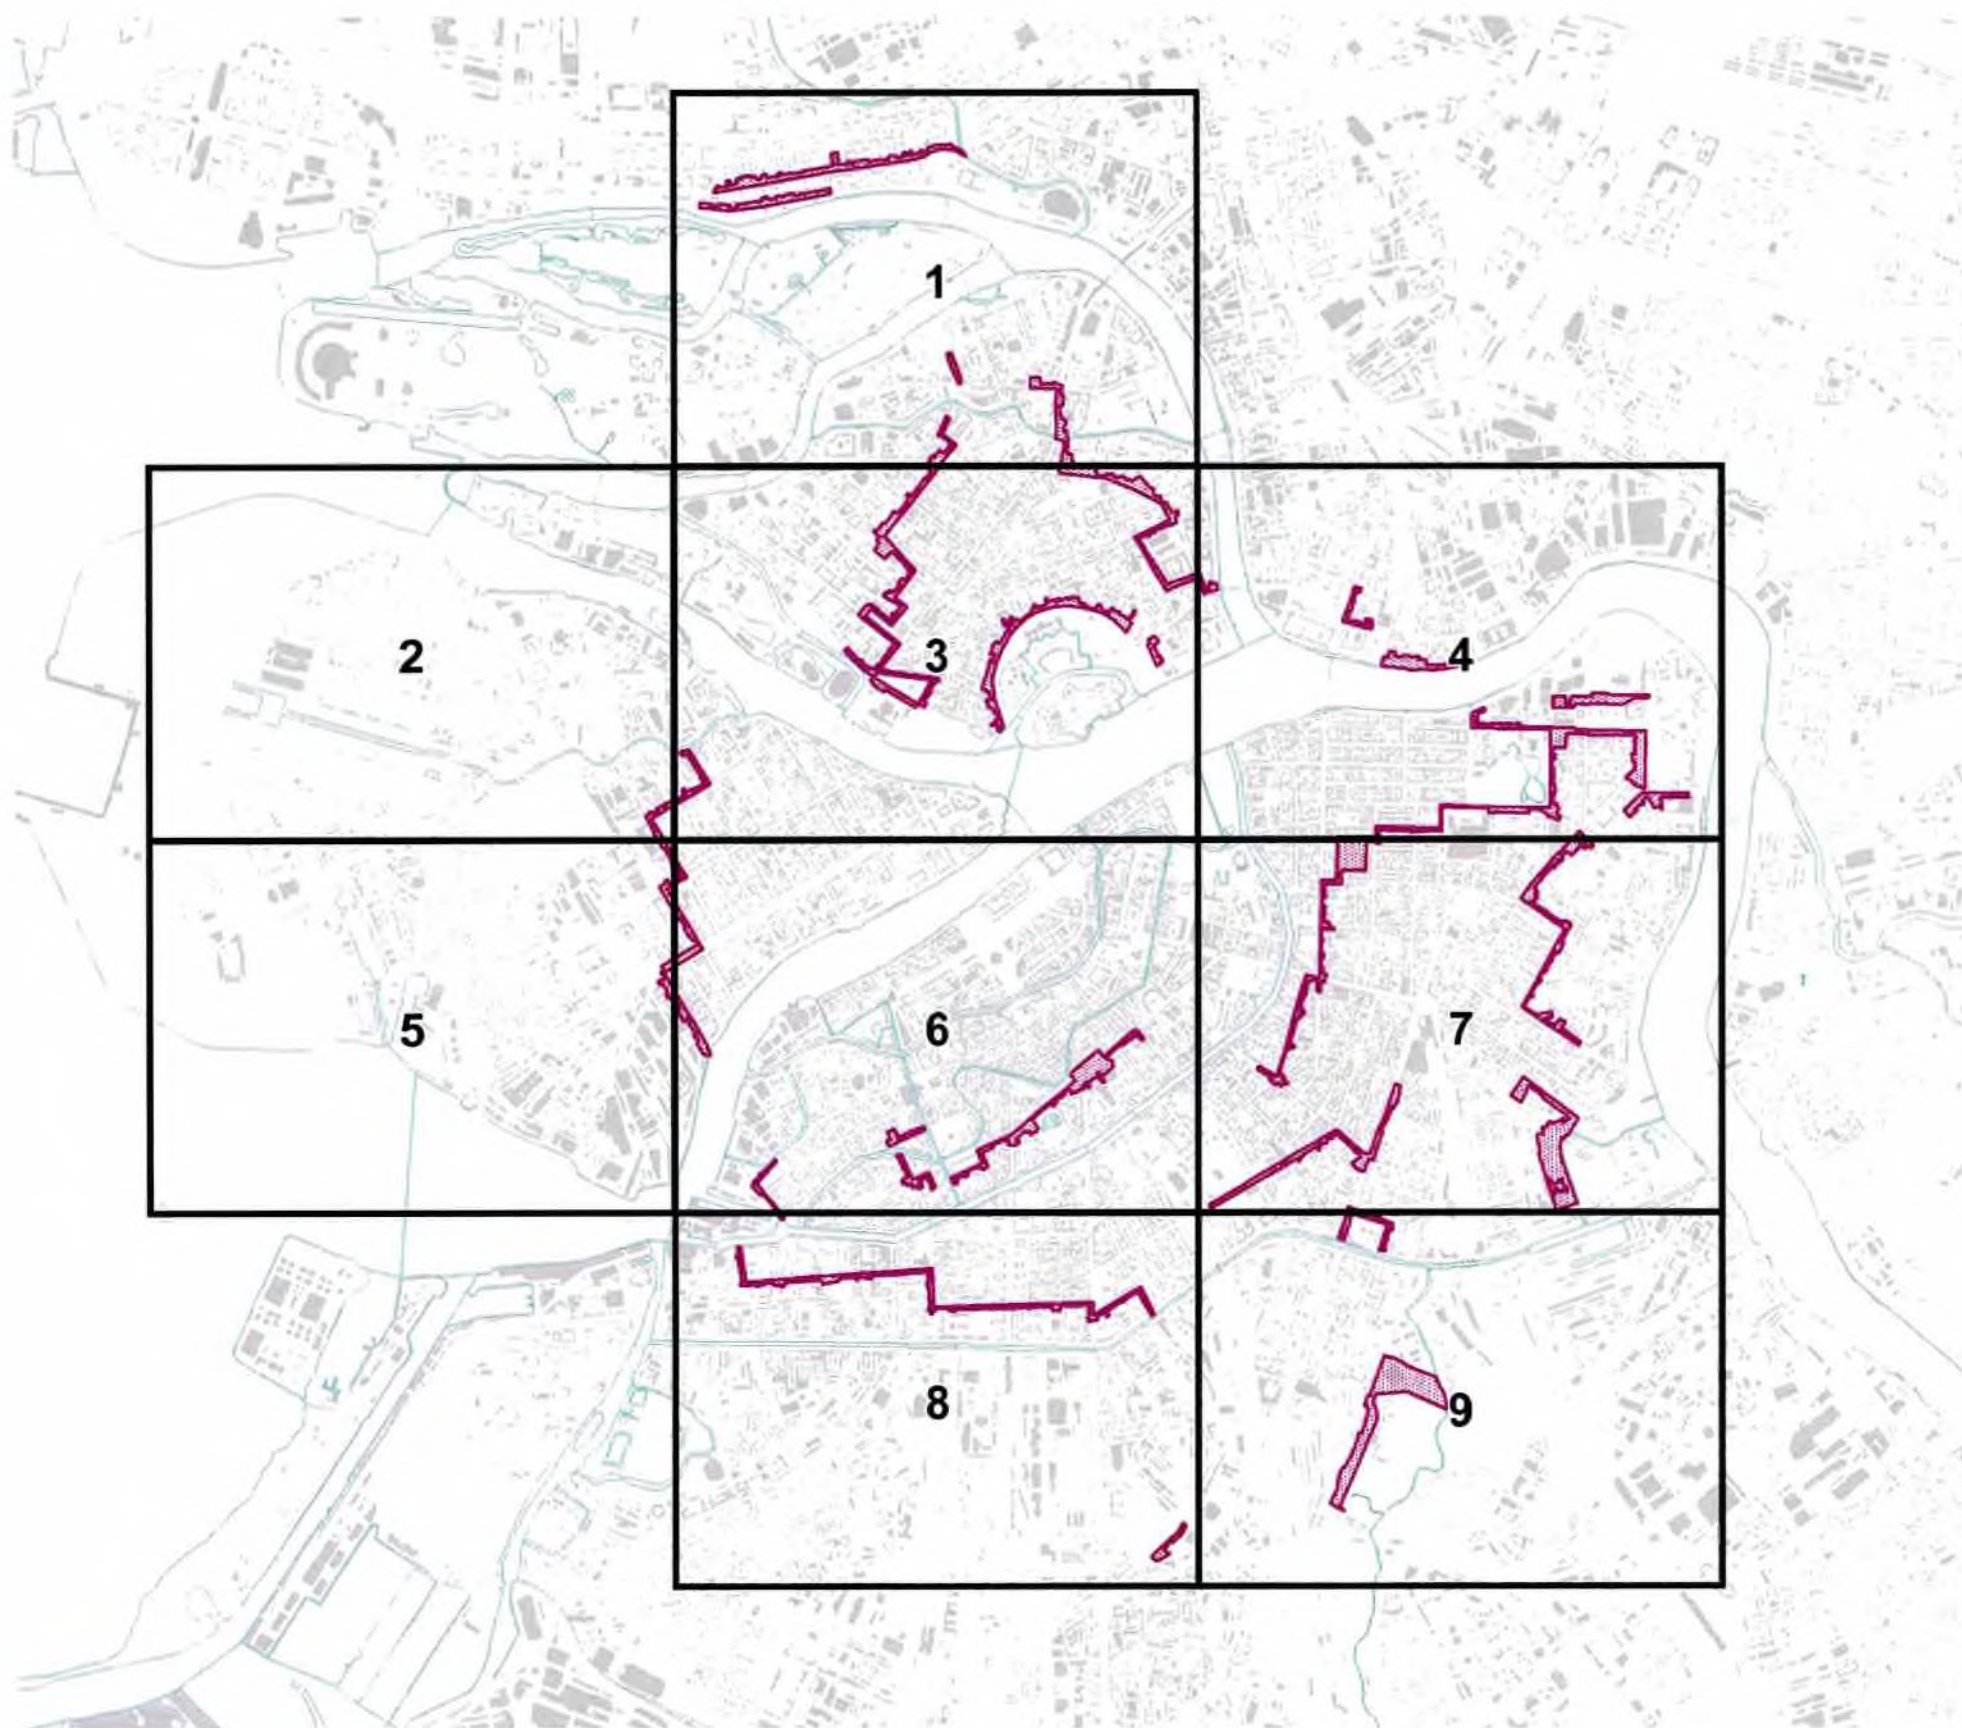

РАСПОЛОЖЕНИЕ ЛИСТОВ

МАСШТАБ 1:10000

УСЛОВНЫЕ ОБОЗНАЧЕНИЯ:

- ¹ Поворотная точка